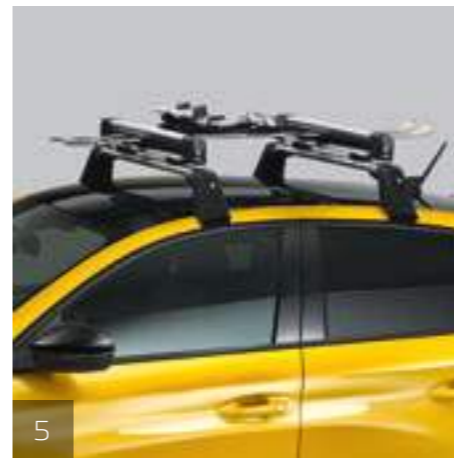

1

2

HAZIR OL

Tutkularınız her şeyden uzaklaşmayı, seyahat etmeyi ve özgürlüğünüze kavuşmayı kamçılıyor. Her zaman bir yerleri gezip görmek istiyorsunuz. Sizi gideceğiniz yere ulaştırmayı kolaylaştıracak aksesuarımız hazır. Çünkü ufuk bir sınır değil, aşılması gereken bir çizgidir.

1. Aletsiz sökülebilen çeki demiri*

2. Çeki demiri üzerinde bisiklet taşıyıcı

3. Enine tavan çubukları

4. Kısa portbagaj (330 litre)

5. Tavan çubukları üzerinde kayak taşıyıcı

Portbagaj

Yanınıza daha fazla bagaj mı almak istiyorsunuz? O halde portbagajlarımız tam size göre. Güvenilir ve sağlam (TÜV Rheinland sertifikalı) olan portbagajlarımız hırsızlığa karşı etkili koruma sağlar. Portbagajlarımızın kullanımı kolaydır ve yakıt tüketimini sınırlayan aerodinamik tasarımları sayesinde aracın doğal silüetine uygundur.

3

4

5