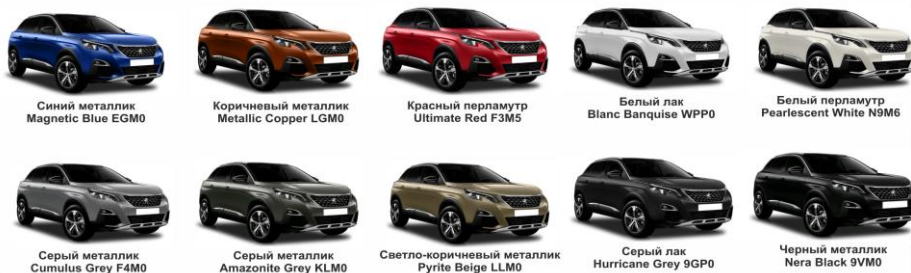

Варианты окраски кузова